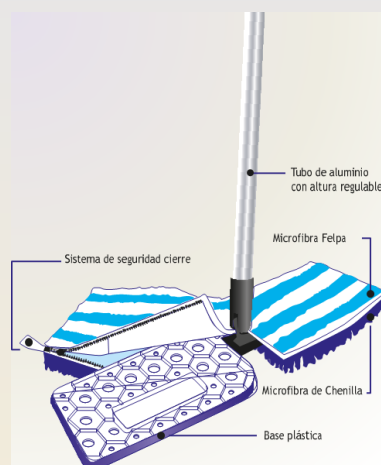

TRAPEADOR EASY MOP

DESCRIPCIÓN DEL PRODUCTO

El trapeador Easy Mop está fabricado con una estructura de alta resistencia que permite una correcta manipulación durante su uso, cuenta con una mopa de microfibra con alta capacidad de absorción lo que la hace excelente para secar y limpiar, absorbe el doble que un paño clásico, es más fina y ligera, no deja pelusas, marcas, rayas, ni residuos líquidos.

DIMENSIONES MOPA

- ❖ INDUSTRIAL: 62*16 cm
- ❖ DOMESTICA: 46*14 cm

DIMENSIONES EMPAQUE

- ❖ INDUSTRIAL: 76*17 cm

* Tanto la mopa industrial como domestica utilizan el mismo empaque.

CARACTERÍSTICAS DEL PRODUCTO

- ❖ Tubo de aluminio con altura regulable.
- ❖ Base plástica fabricada con polímero de alta resistencia.
- ❖ Tamaño Industrial y domestico.
- ❖ Sistema de seguridad con cierre.
- ❖ Reemplazo mopa de microfibra rápido y sencillo.
- ❖ Componentes 100% lavables.

- ❖ Mopa versátil con doble microfibra (grande y pequeña), para limpieza de superficies secas y húmedas.
- ❖ Gama de colores tomate, verde, amarillo y azul.
- ❖ Puede utilizarse en todo tipo de superficies como piso flotante, madera, porcelanato, etc.